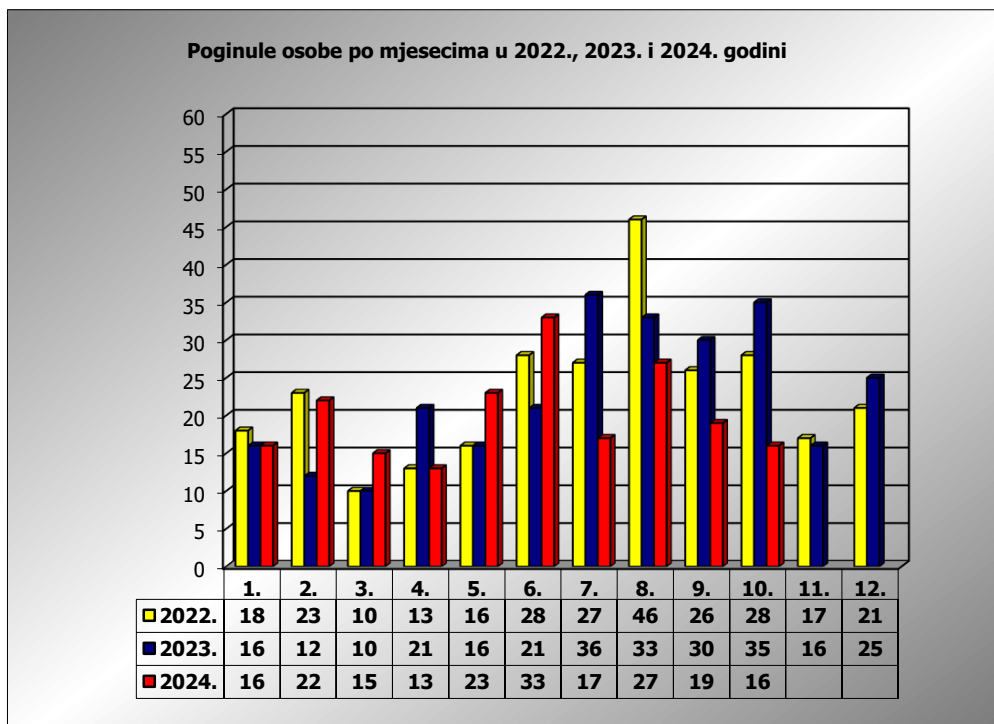

**PRIKAZ POGINULIH OSOBA U PROMETNIM NESREĆAMA U 2024.
GODINI U REPUBLICI HRVATSKOJ PO MJESECIMA
(usporedba s 2022. i 2023. godinom)**

mjesec	poginuli			2024./2022.		2024./2023.	
	2022. g.	2023. g.	2024. g.				
siječanj	18	16	16	-11,1%	-2	0,0%	0
veljača	23	12	22	-4,3%	-1	83,3%	10
ožujak	10	10	15	50,0%	5	50,0%	5
travanj	13	21	13	0,0%	0	-38,1%	-8
svibanj	16	16	23	43,8%	7	43,8%	7
lipanj	28	21	33	17,9%	5	57,1%	12
srpanj	27	36	17	-37,0%	-10	-52,8%	-19
kolovoz	46	33	27	-41,3%	-19	-18,2%	-6
rujan	26	30	19	-26,9%	-7	-36,7%	-11
listopad	28	35	16	-42,9%	-12	-54,3%	-19
studen	17	16					
prosinac	21	25					

I - III	51	38	53	3,9%	2	39,5%	15
I - VI	108	96	122	13,0%	14	27,1%	26
I - IX	207	195	185	-10,6%	-22	-5,1%	-10
I - X	235	230	201	-14,5%	-34	-12,6%	-29

X. mjesec - podaci s danom 27.10.2022., 2023. i 2024.